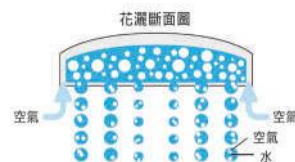

..... 高效節能 SPA 花灑出水功能特點

絲霧出水模式
如絲緞般細緻的噴霧，溫柔洗淨肌膚上多餘的皮脂及髒污。

強力按摩模式
強力水柱斷續式的出水，讓你有如 SPA 般的舒適。

節能出水
富含空氣的大水珠，實現暢快沖洗卻省水的功能。

..... 高效節能花灑出水功能特點

高效節能出水
大面積的出水面板噴出富含空氣的大水滴，不僅提高淋浴的暢快感，更符合節能省水的概念！(約可節省 35% 的用水量)

舒暢兼具省水的功夫
我們在出水面板的孔徑與位置上下功夫，使水滴充分含住空氣，即能實現大水滴的舒暢及省水的功能。

..... 多功能花灑出水功能特點

霧狀出水
大範圍的霧狀出水能將身體完全包覆，迅速溫暖全身。

按摩式出水
強力水柱斷續式的出水，讓你有如 SPA 般的舒適。

節能出水
斷續式且大水量的強力水柱，讓你洗得痛快又能省水。

淋浴花灑

Shower Faucets

平台淋浴花灑組

Shower