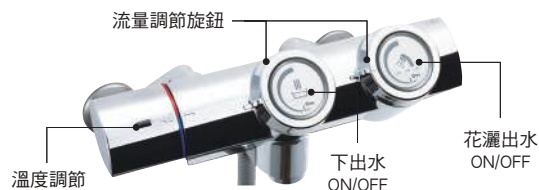

恆溫龍頭

日本原裝

BF-HW156TSM (高效節能 SPA 花灑)

Price: 34,000

BF-HW156TSL (高效節能花灑)

Price: 30,000

按鈕式龍頭操作說明

· 按壓出水

· 操控旋鈕調節流量

· 按壓止水

- 只要輕壓按鈕即可控制出水、止水，比一般水龍頭可節省 48% 用水量。
- 只要固定好流量大小，手部不方便的人士亦可輕鬆的操作。
- 下出水與蓮蓬頭出水按鈕分開，不會再發生突然被蓮蓬頭弄濕的情形。
- 操控旋鈕可以輕鬆的微調水量。
- 兩個旋鈕均付有上鎖功能，可防止清掃時誤觸或兒童玩耍。

恆溫龍頭功能特點

高靈敏度控溫功能

透過 SMA 型態記憶合金彈簧與一般偏置彈簧間的相互平衡作用，自動調節冷熱水的混合比例，避免因溫度突然變化引起不適。

安全按鈕

按下安全按鈕後方可設定 40°C 以上水溫，以避免燙傷。

防止本體升溫功能

即使長時間使用熱水，龍頭表面也不會發熱。